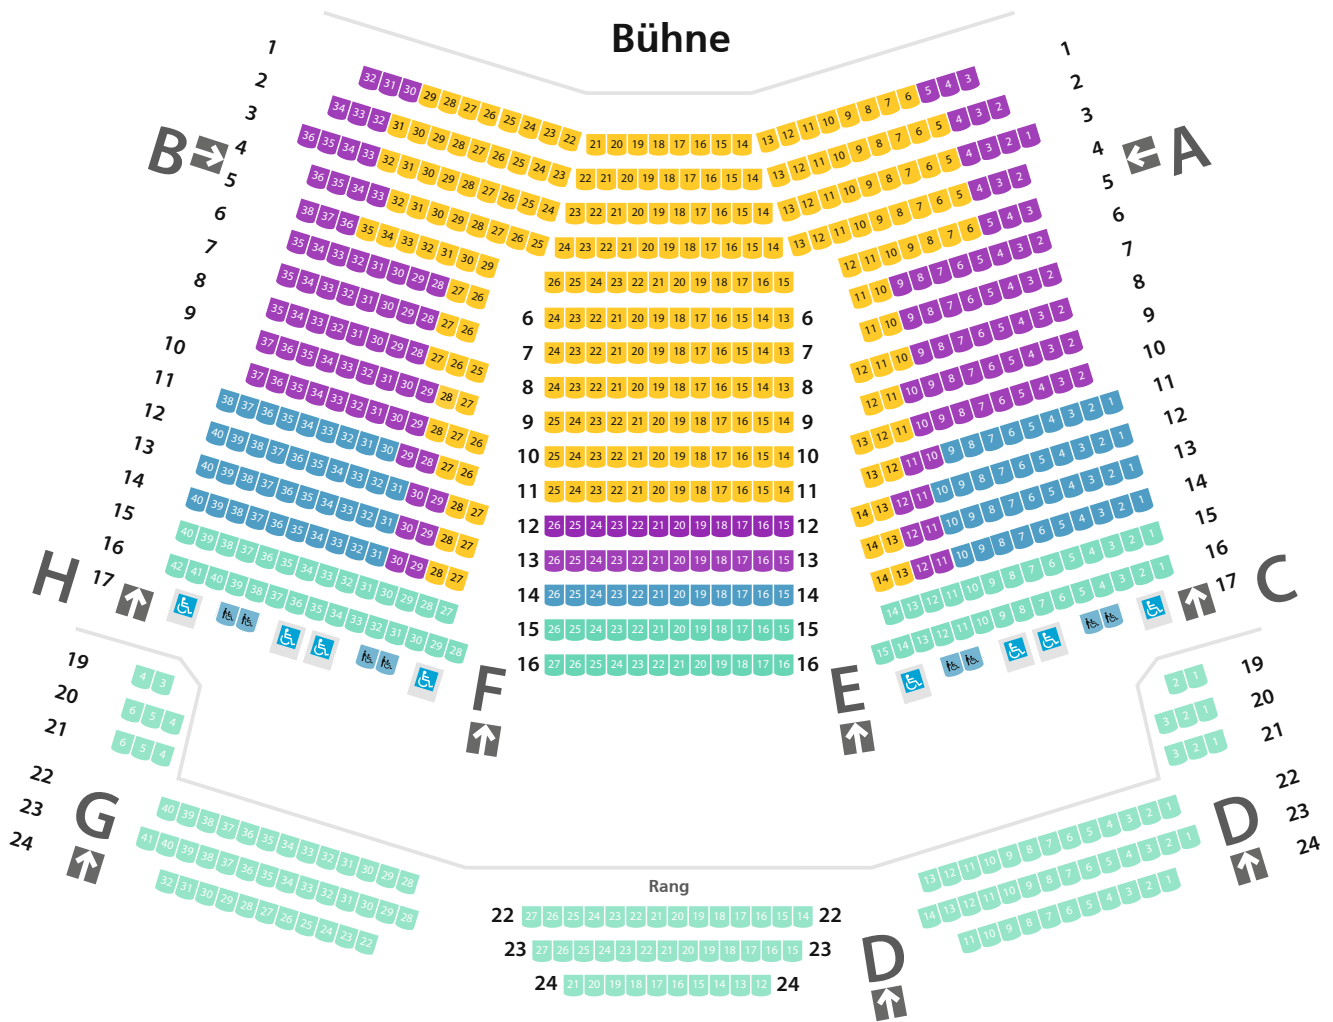

Pina-Bausch-Saal

- Preiskategorie 1
- Preiskategorie 2
- Preiskategorie 3
- Preiskategorie 4

Feste Rollstuhlplätze
 (mit Begleitung)

719 Plätze insgesamt