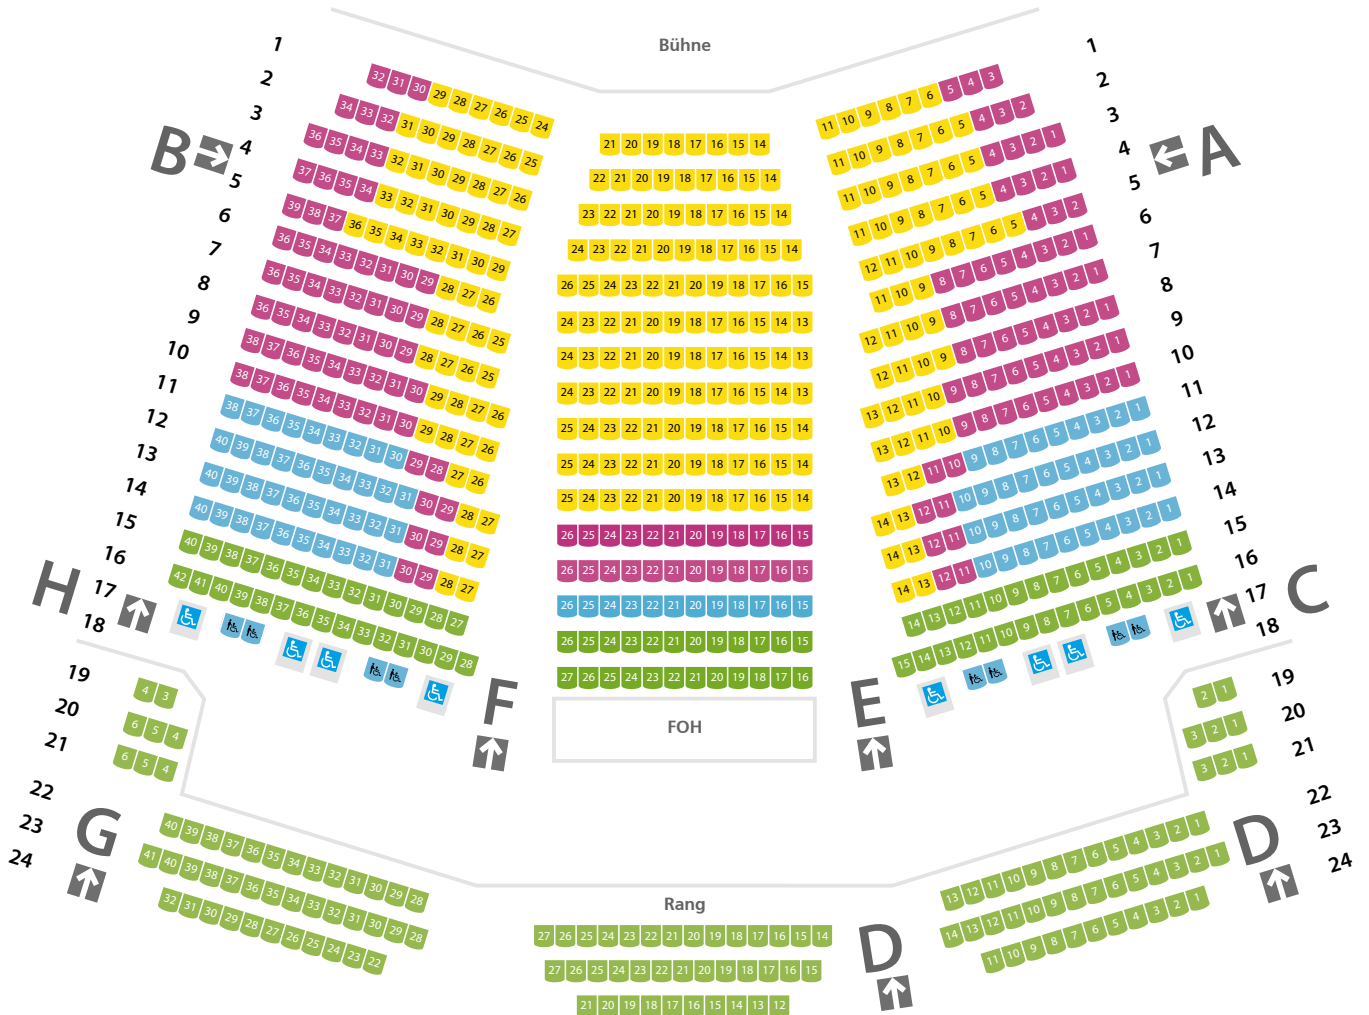

Sitzplan

Pina-Bausch-Saal

- Preiskategorie 1
- Preiskategorie 2
- Preiskategorie 3
- Preiskategorie 4

Feste Rollstuhlplätze
 (mit Begleitung)
Reihe 17

721 Plätze insgesamt