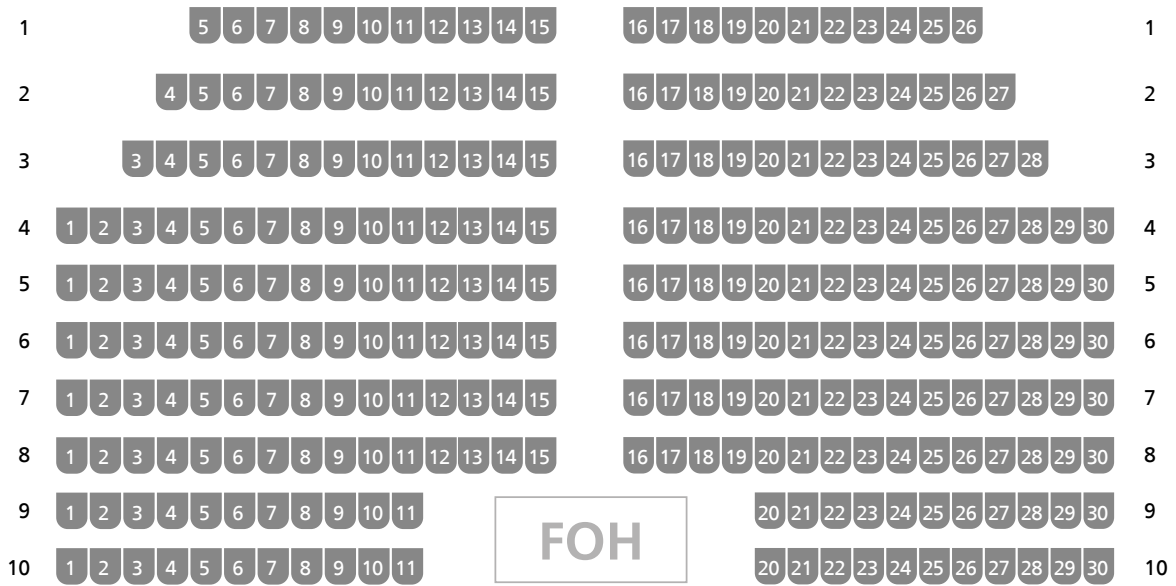

Sitzplan

Studiobühne Großer Konzertsaal

Achtung:
Diese Angaben
können je nach
aktueller Corona-Lage
abweichen. Aktuelle
Informationen finden Sie
unter www.theater-solingen.de

Bühne

Maximalbestuhlung:
266 Plätze insgesamt

Flexible Rollstuhlplätze auf den
äußeren Plätzen der Reihen 1-4