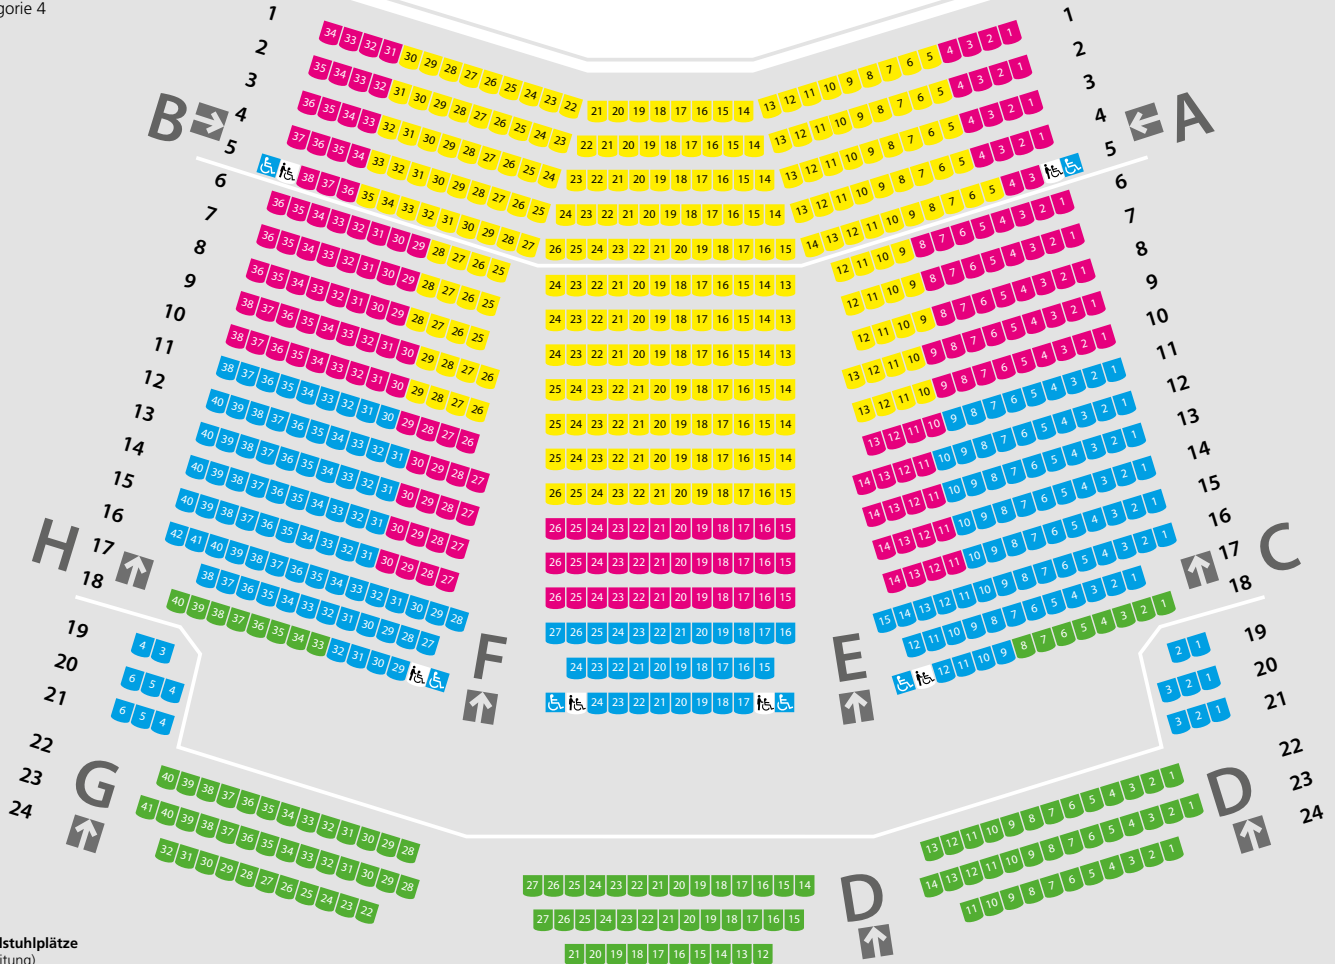

PINA-BAUSCH-SAAL

- Preiskategorie 1
- Preiskategorie 2
- Preiskategorie 3
- Preiskategorie 4

Feste Rollstuhlplätze
(mit Begleitung)

Reihe 5, Plätze 1 und 40 (2 und 39)
Reihe 18, Plätze 14, 15, 26 und 27 (13, 16, 25 und 28)

791 Plätze insgesamt