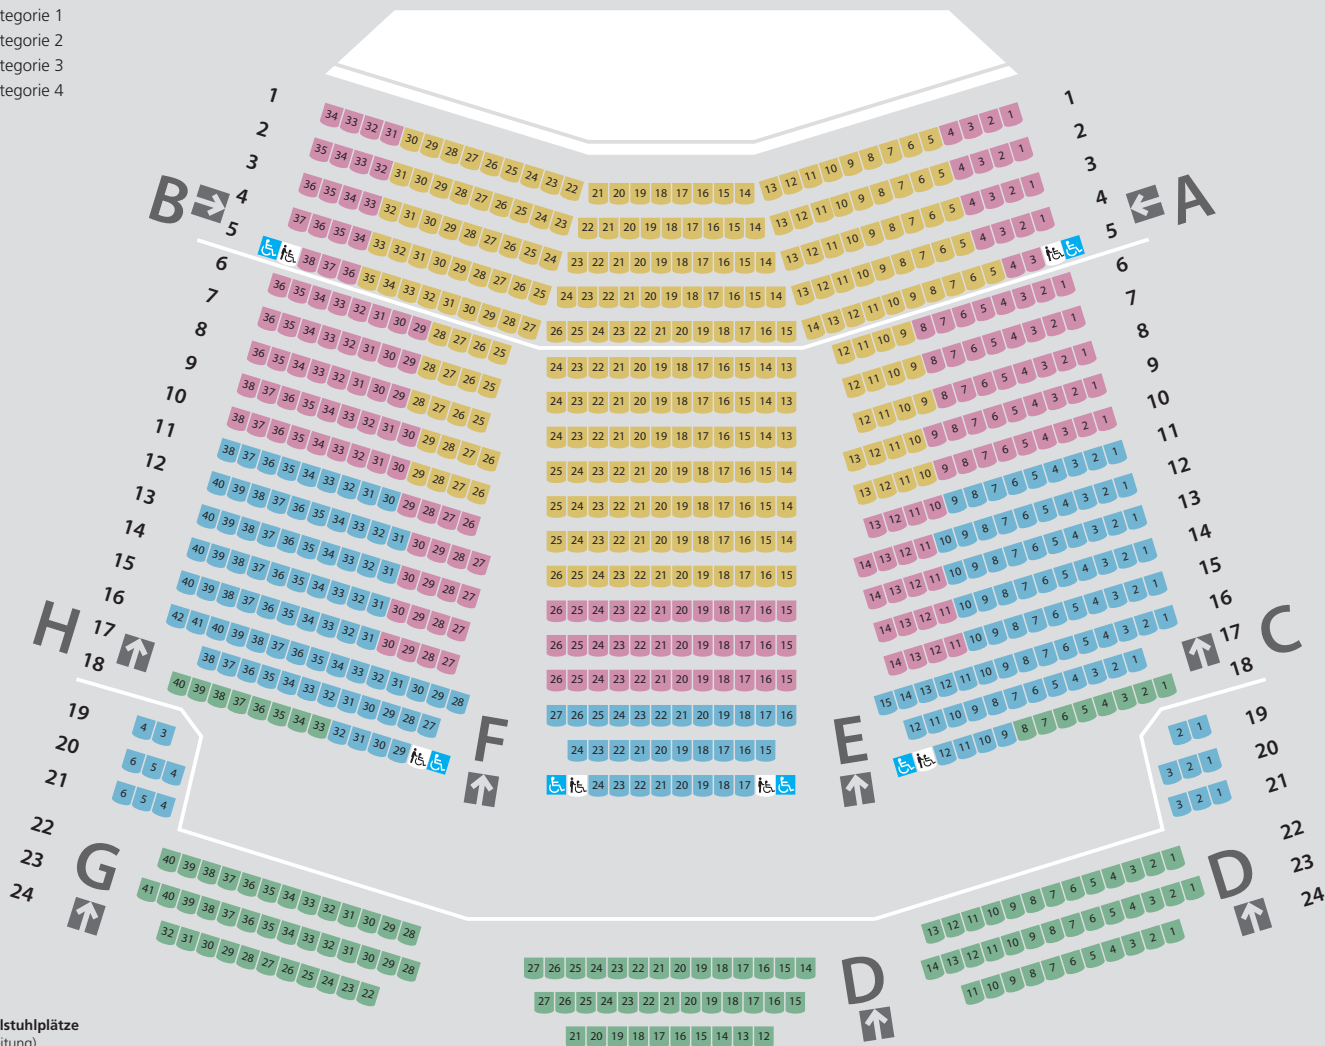

PINA-BAUSCH-SAAL

- A Preiskategorie 1
- B Preiskategorie 2
- C Preiskategorie 3
- D Preiskategorie 4

 **Feste Rollstuhlplätze**
(mit Begleitung)

Reihe 5, Plätze 1 und 40 (2 und 39)

Reihe 18, Plätze 14, 15, 26 und 27 (13, 16, 25 und 28)

809 Plätze insgesamt